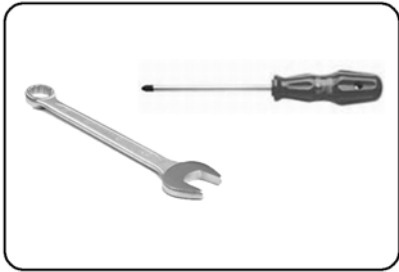

DoggyRide® Original

Stroller kit User manual

Wandel kit Gebruikershandleiding

Afbeelding 1

Benodigd gereedschap voor het monteren van de wandelkit is een steek of ringsleutel nr. 10 en een sterschroevendraaier.

Afbeelding 2

Plaats de 2 plastic houders aan de achterzijde op het Frame van de DoggyRide, positioneer deze boven de hiervoor bestemde gaten, en zet ze vast met de meegeleverde moeren.

Afbeelding 3

Positioneer de duwstang in de plastic houders. Stel de juiste hoogte van de duwstang vast en duw vervolgens de veiligheidspen door het juiste gat.

Afbeelding 2

Place the 2 plastic pushbar holders on the back of the trailer, positioned above the 2 holes. Fix the 2 holders with the 4 bolts.

Afbeelding 3

Determine the correct position for the push bar and connect the push bar by pushing the detent ring pin through one of the 2 holes.