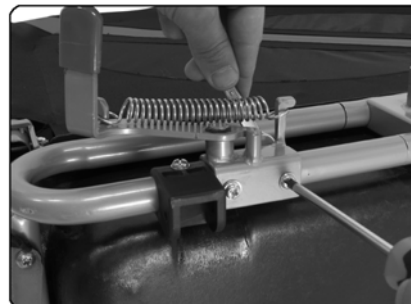

Afbeelding 4

Place the parking brake on the correct position above the holes on the back of the trailer. Fix the parking brake with the 2 bolts.