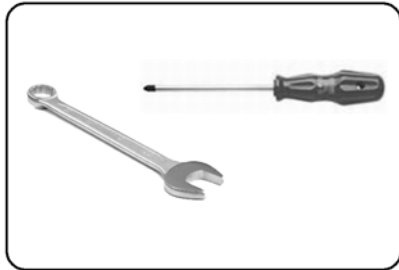

DoggyRide® Original

Stroller kit User manual

Wandel kit Gebruikershandleiding

Afbeelding 1

Benodigd gereedschap voor het monteren van de wandelkit is een steek of ringsleutel nr. 10 en een sterschroevendraaier.

Afbeelding 2

Plaats de 2 plastic houders aan de achterzijde op het Frame van de DoggyRide, positioneer deze boven de hiervoor bestemde gaten, en zet ze vast met de meegeleverde moeren.

Afbeelding 3

Positioneer de duwstang in de plastic houders. Stel de juiste hoogte van de duwstang vast en duw vervolgens de veiligheidspen door het juiste gat.

Afbeelding 4

Positioneer de voetrem boven de 2 gaten aan de achterzijde van het frame. Zet de voetrem vervolgens vast met de meegeleverde moeren.

Afbeelding 5

U kunt de voetrem vast zetten door met uw voet op de rode stang te duwen. Om de trailer van de rem af te halen duwt u de rode stang met uw voet omhoog.

Afbeelding 6

Het loopwiel kan aan de voorzijde worden geplaatst, positioneer deze in de bus en zet hem vervolgens vast met de snelsluitpen.

Afbeelding 1

Needed tools are a size 10 wrench and a philips head screwdriver.