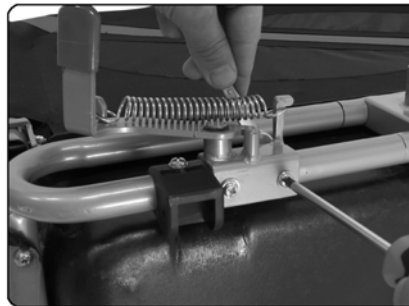

DoggyRide® Original

Stroller kit User manual

Wandel kit Gebruikershandleiding

Afbeelding 1

Benodigd gereedschap voor het monteren van de wandelkit is een steek of ringsleutel nr. 10 en een sterschroevendraaier.

Afbeelding 2

Plaats de 2 plastic houders aan de achterzijde op het Frame van de DoggyRide, positioneer deze boven de hiervoor bestemde gaten, en zet ze vast met de meegeleverde moeren.

Afbeelding 3

Positioneer de duwstang in de plastic houders. Stel de juiste hoogte van de duwstang vast en duw vervolgens de veiligheidspen door het juiste gat.

Afbeelding 4

Positioneer de voetrem boven de 2 gaten aan de achterzijde van het frame. Zet de voetrem vervolgens vast met de meegeleverde moeren.

Afbeelding 5

U kunt de voetrem vast zetten door met uw voet op de rode stang te duwen. Om de trailer van de rem af te halen duwt u de rode stang met uw voet omhoog.

Afbeelding 2

Place the 2 plastic pushbar holders on the back of the trailer, positioned above the 2 holes. Fix the 2 holders with the 4 bolts.

Afbeelding 3

Determine the correct position for the push bar and connect the push bar by pushing the detent ring pin through one of the 2 holes.